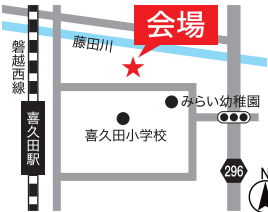

無料で学べる!ベストファームのセミナー

いざという時に備える

理学療法 × 認知症 × 相続

無料セミナー

12/4 土

12/11 土

【会場】喜久田地域交流センター
第1和室
郡山市喜久田町堀之内字下河原1
(ふれあいセンター内)

【会場】郡山市福祉センター
3階 視聴覚室
郡山市朝日一丁目29番9号

【定員】9名 ※要予約

【定員】9名 ※要予約

ご予約はお電話
またはWebから

ご予約はお電話
またはWebから

0120-165-246

0120-165-246

無料駐車場あり

無料駐車場あり

認知症予防と財産をキーワードに2部構成でセミナーを開催します

第1部

知ってそなえる 理学療法に基づく認知症予防

10:00
~
10:50

ご家庭で出来る認知症の予防と対策を理学療法士の視点からイラストと実演を交えてお伝えします。

第2部

そなえて安心 家族信託を活用した親の認知症対策

11:00
~
11:50

今、一番注目されている家族信託を活用した財産の管理。基本的なことから実例まで、分かりやすくお伝えします。

セミナーご参加の皆さまへのお願い 感染症対策にご協力をお願いします。

マスクの着用を
お願いします

熱のある方、
体調の悪い方のご来店は
ご遠慮ください

手指の消毒を
お願いします

距離を保って
ください

ご予約はこちら

0120-165-246
ご予約の際は、こちらのチラシを見たとお伝えください。

品質は思いで決まる[ベストファーム]
BEST FIRM

暮らしの情報・相談モール
ベストファーム郡山店

ベストファーム司法書士法人(福島県司法書士会所属) / ベストファーム税理士法人(東北税理士会所属) / ベストファーム行政書士法人(福島県行政書士会所属)
ベストファーム社会保険労務士法人(福島県社会保険労務士会所属) / ベストファーム土地家屋調査士法人(福島県土地家屋調査士会所属)